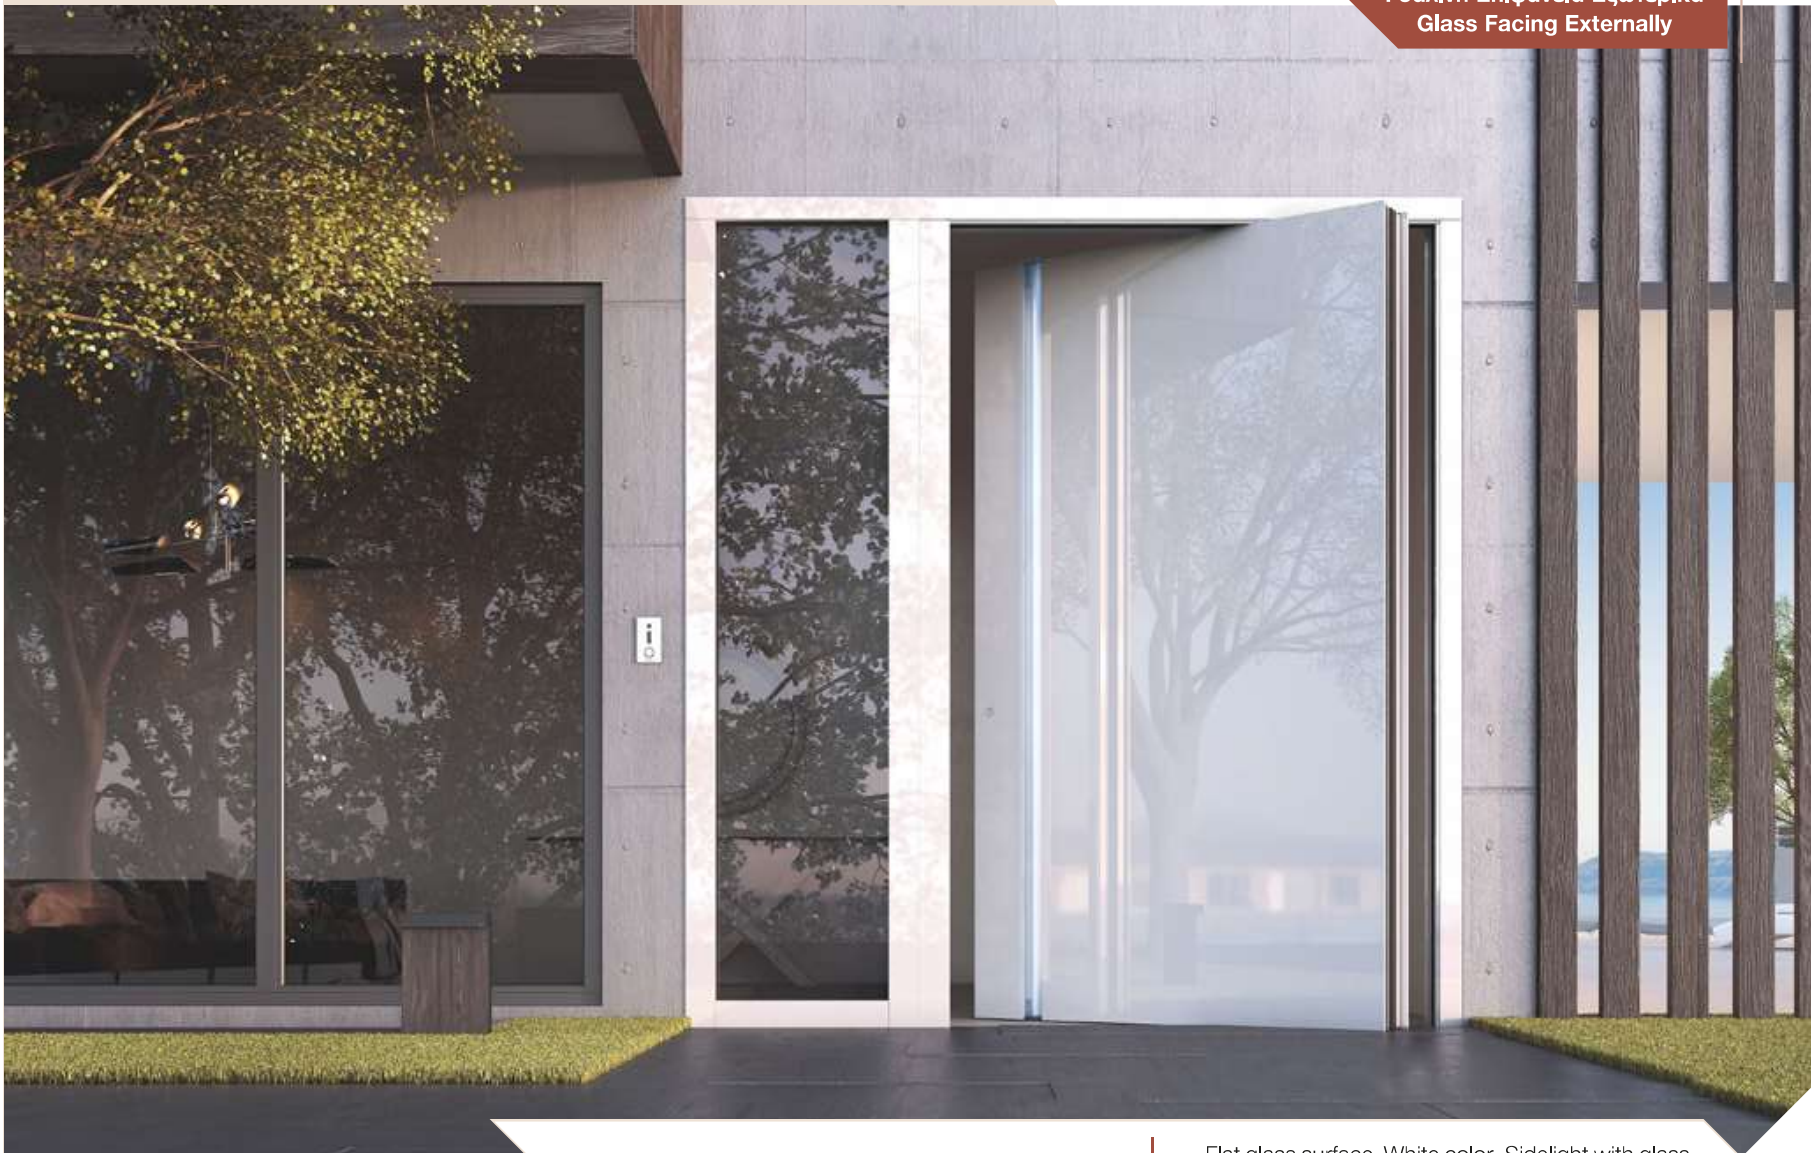

■ ΣΧΕΔΙΟ/DESIGN: 1020

Γυάλινη Επιφάνεια Εξωτερικά
Glass Facing Externally

Flat glass surface, Black color.
Two sidelights with glass. External handle "Crypto".
Internal design 1003.

Γυάλινη Επιφάνεια Εξωτερικά
Glass Facing Externally

Flat glass surface, Black color.
Two side panels with black glass.
External handle "Crypto". Internal design 1003.

■ ΣΧΕΔΙΟ/DESIGN: 1020

Γυάλινη Επιφάνεια Εξωτερικά
Glass Facing Externally

Flat glass surface White color. Sidelight with glass.
External handle "Crypto" with LED lighting.
Internal design 1003.

Γυάλινη Επιφάνεια Εξωτερικά
Glass Facing Externally

Flat glass surface White color.
External handle "Crypto" with LED lighting.
Internal design 1003.

■ ΣΧΕΔΙΟ/DESIGN: 1003

Γυάλινη Επιφάνεια Εξωτερικά
Glass Facing Externally