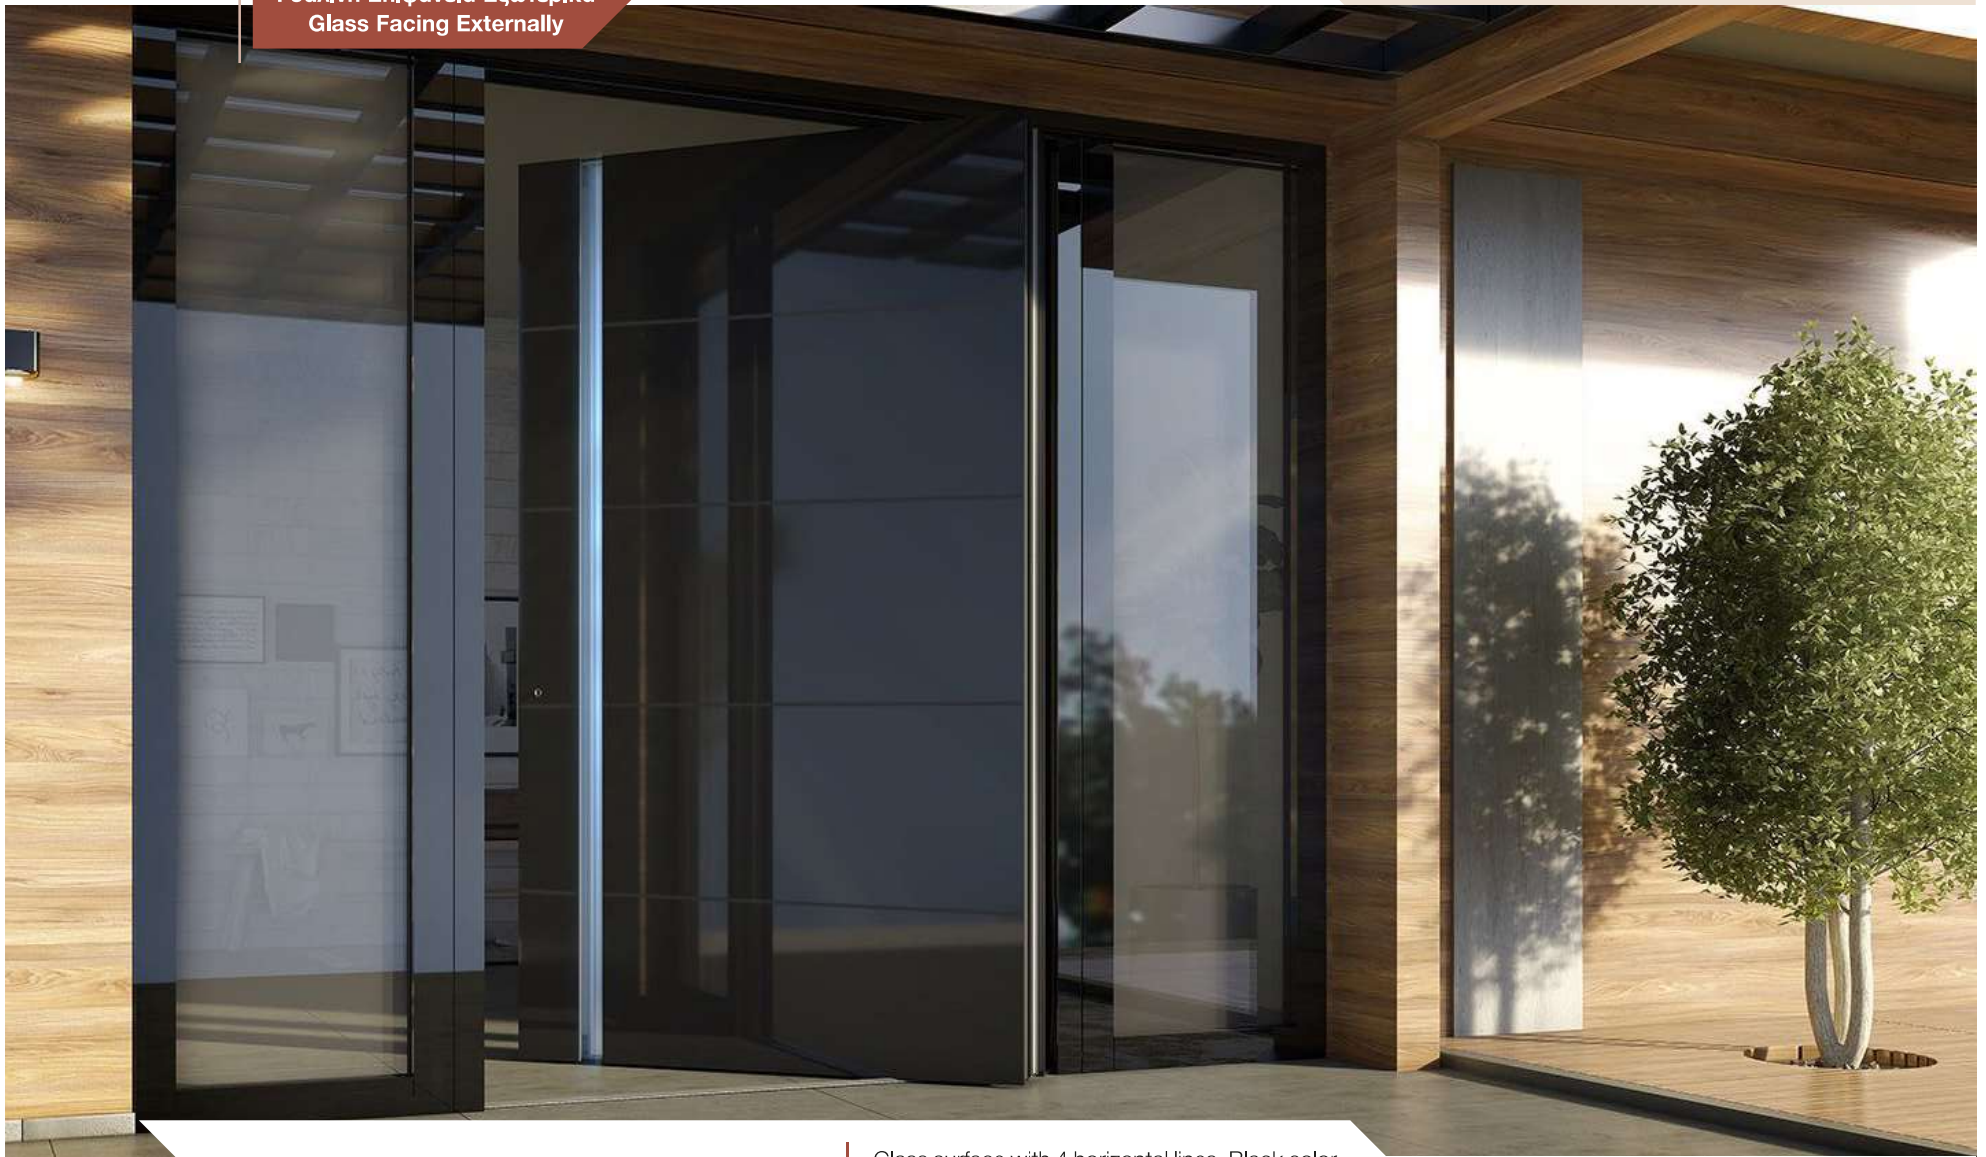

ΣΧΕΔΙΟ/DESIGN: 1003 ■

Γυάλινη Επιφάνεια Εξωτερικά
Glass Facing Externally

Glass surface with 4 horizontal lines, Black color.
Two sidelights with glass. External handle "Crypto".
Internal design 1003