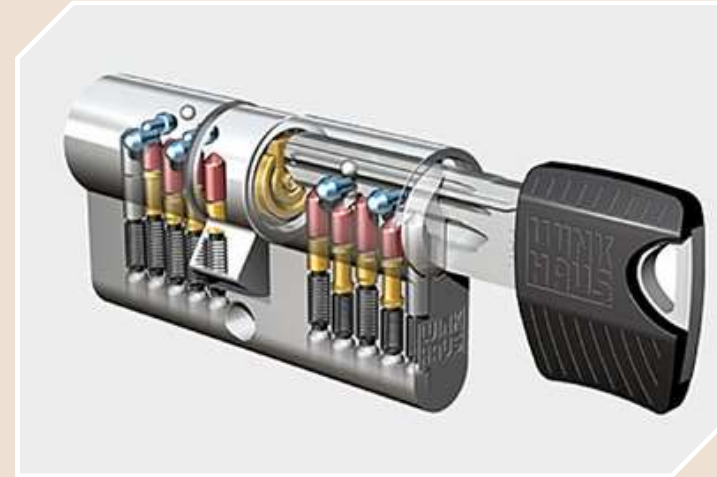

■ ΚΛΕΙΔΑΡΙΑ / LOCK

Κλειδαριά Wink Haus 5 σημείων με γάντζους / Στάνταρ
WH 5 Points hook lock / Standard

Κλειδαριά Wink Haus 17 σημείων με γάντζους και πύρους / Προαιρετικά
WH 17 Points - hooks and bolts / Optional

Κλειδαριά με δακτυλικό αποτύπωμα / Προαιρετική
Fingerprint lock / Optional

Κύλινδρος Wink Haus / Στάνταρ
Wink Haus Cylinder / Standard

Κρυφός μηχανισμός ελεγχόμενου κλεισίματος / Προαιρετικός
Concealed Door Closer / Optional