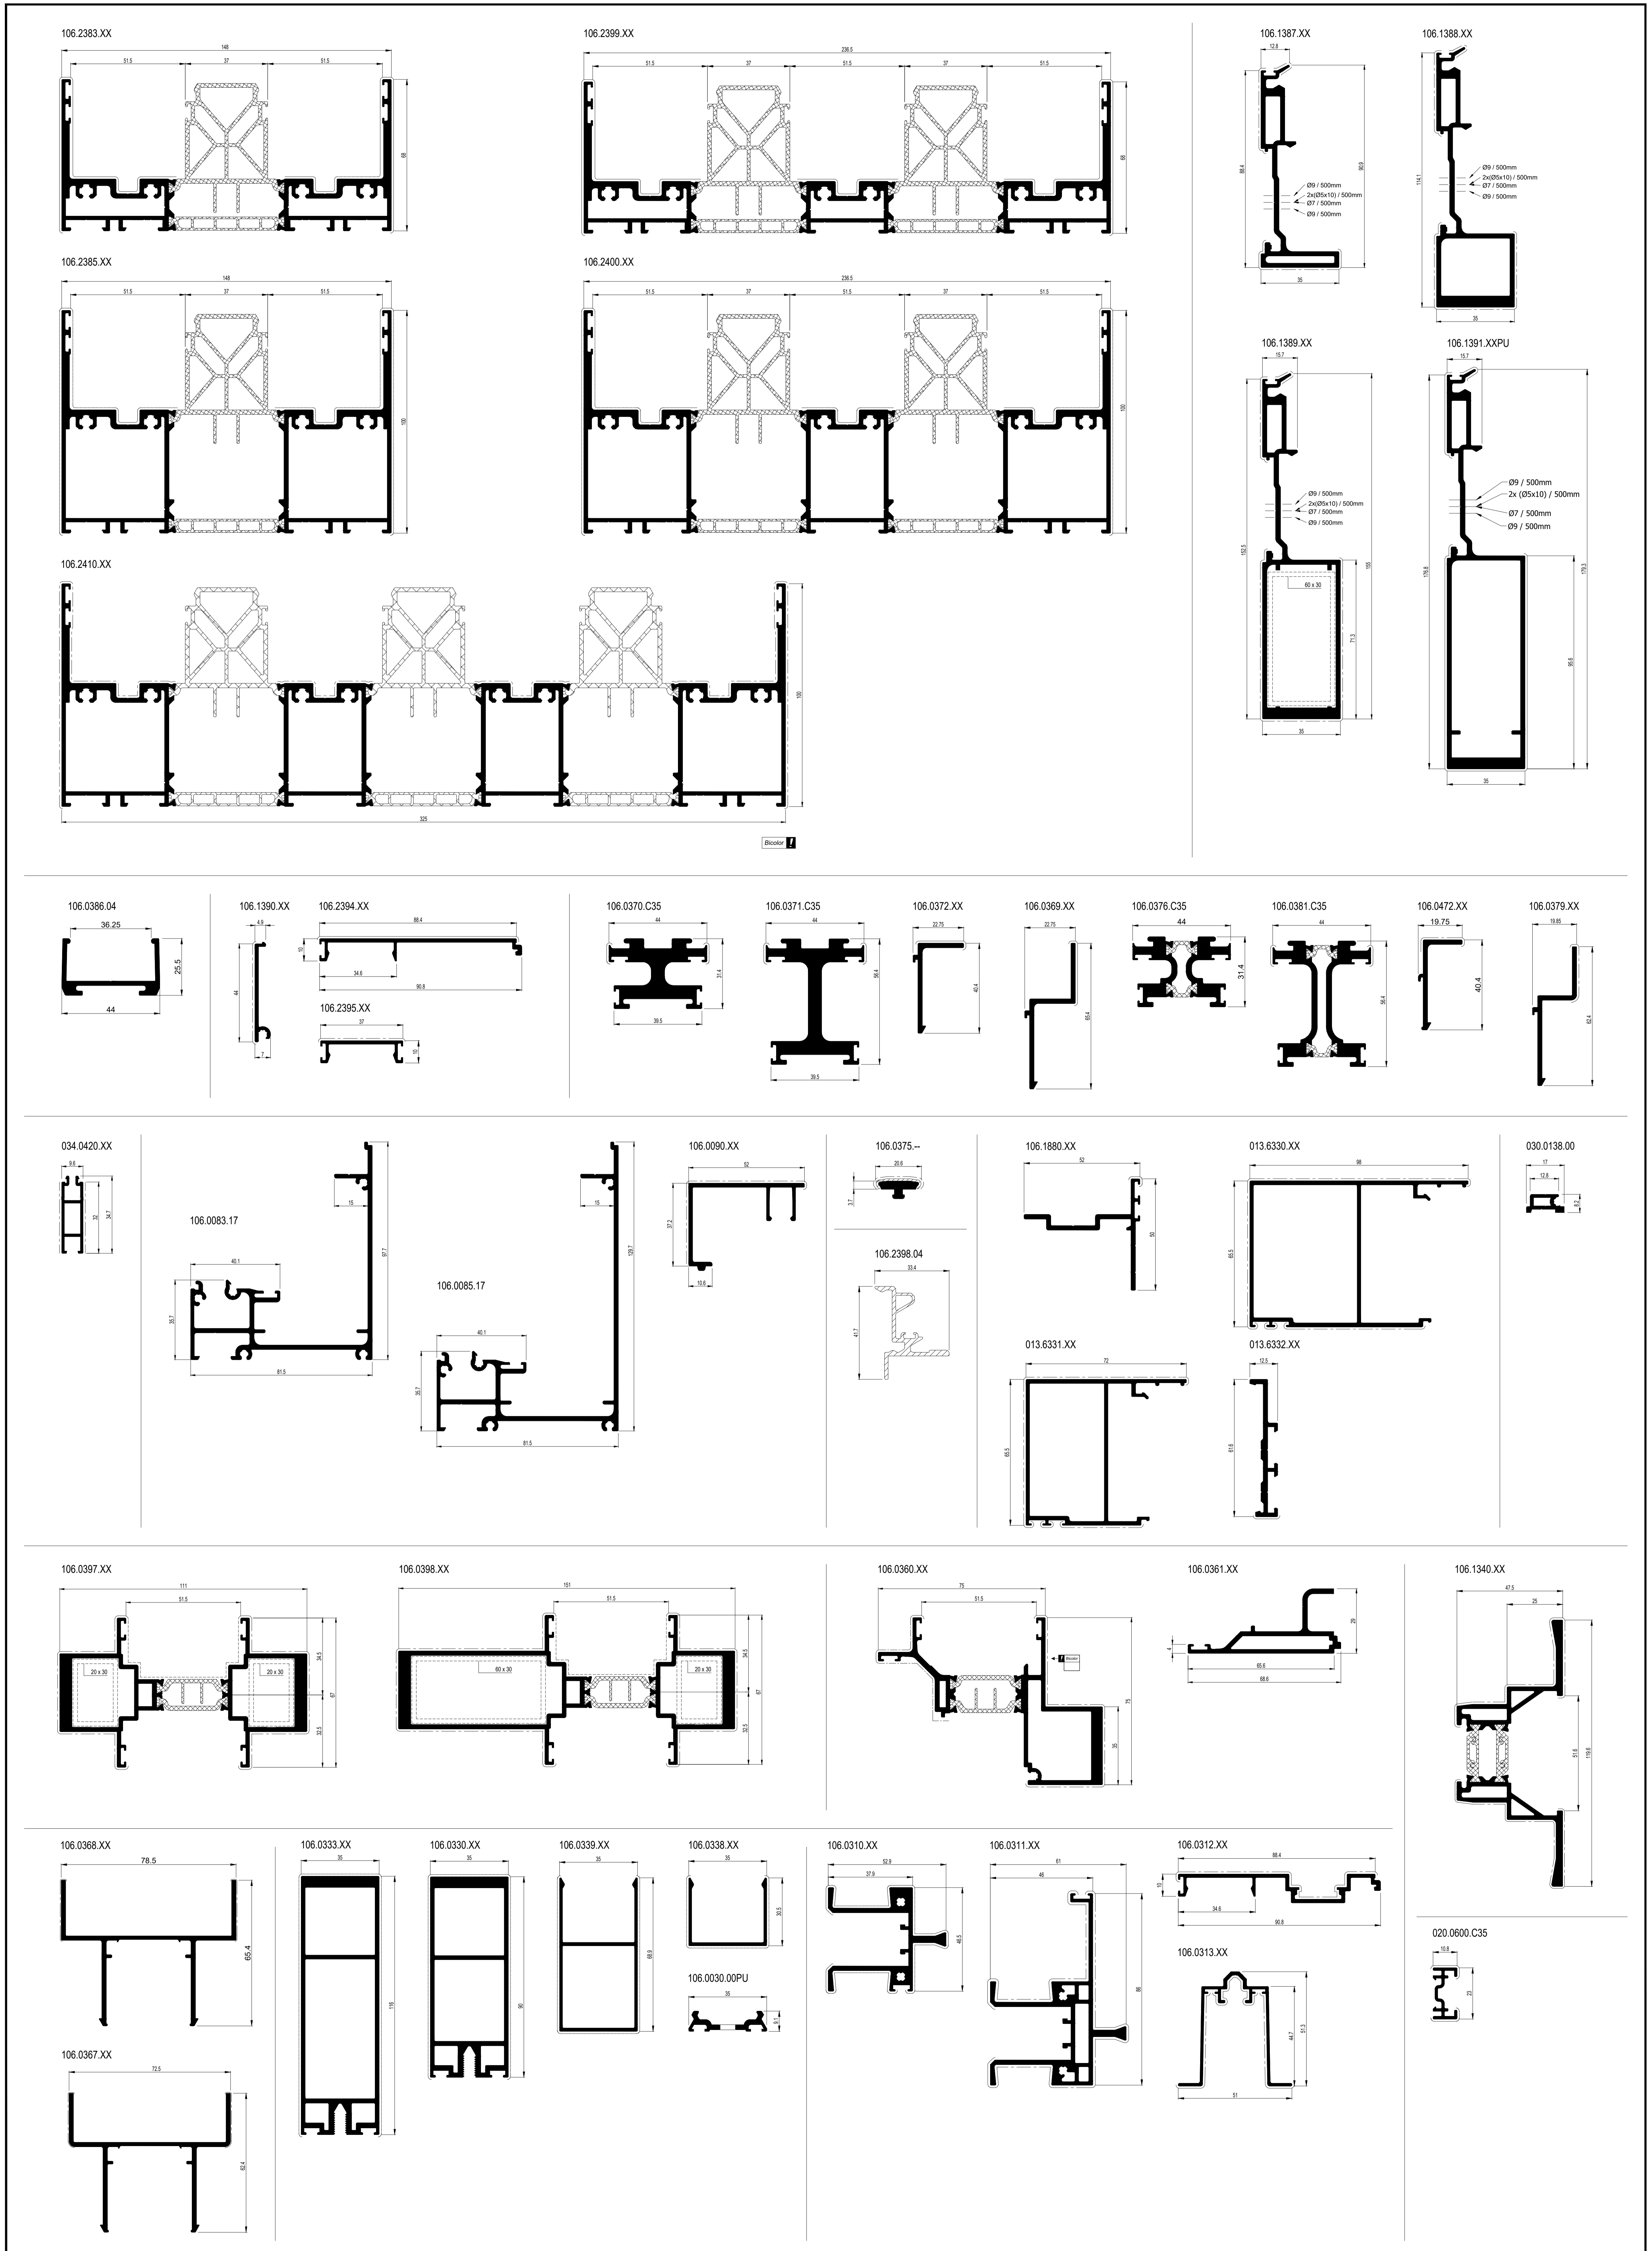

HI-FINITY DOUBLE GLAZING

PROFIEL OVERZICHT
APERCU DES PROFILS
PROFILE OVERVIEW
PROFILUEBERSICHT

VISTA GENERAL PERFILES
ZESTAWIENIE PROFILI
DESCRIZIONE GENERALE PROFILI
RESUMO DE PERFIS

D3006091